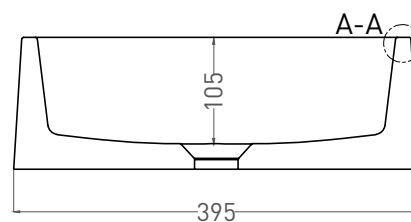

GLORIA 07

РАКОВИНА НАКЛАДНАЯ 1102207M

Дизайн: Salini SRL

salini
L'ANIMA DELL'ACQUA

Размеры: 595 x 395 x 125 мм

Вес нетто / брутто: 18.5 / 21 кг

Материал: S-Stone

Покрытие: матовое

Цвет: RAL / белый

Комплектация: раковина с отверстием

Требуемый смеситель: настольный / настенный

Гарантия: 5 лет

Производство: Италия / Россия

Тип монтажа: на столешницу

Salini SRL

20122 Italia, Milano, Largo Ildefonso Schuster, 1

info@salini-srl.com

www.salini-srl.com

© Salini SRL - All rights reserved

Все права защищены. Несанкционированное копирование, публикация, полное или частичное воспроизведение запрещены.