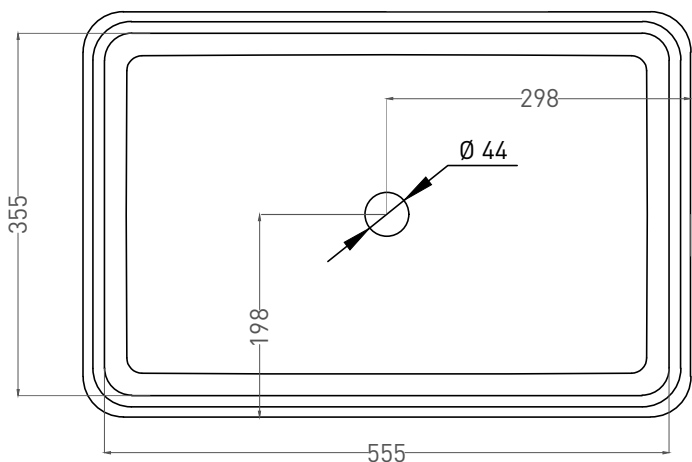

GLORIA 07

РАКОВИНА НАКЛАДНАЯ 1102207M

Дизайн: Salini SRL

salini
L'ANIMA DELL'ACQUA

Размеры: 595 x 395 x 125 мм

Вес нетто / брутто: 18.5 / 21 кг

Материал: S-Stone

Покрытие: матовое

Цвет: RAL / белый

Комплектация: раковина с отверстием

Требуемый смеситель: настольный / настенный

Гарантия: 5 лет

Производство: Италия / Россия

Тип монтажа: на столешницу

Salini SRL

20122 Italia, Milano, Largo Ildefonso Schuster, 1