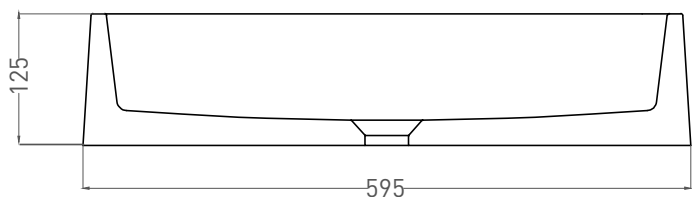

GLORIA 07

РАКОВИНА НАКЛАДНАЯ 1102207M

Дизайн: Salini SRL

salini
L'ANIMA DELL'ACQUA

Размеры: 595 x 395 x 125 мм

Вес нетто / брутто: 18.5 / 21 кг

Материал: S-Stone

Покрытие: матовое

Цвет: RAL / белый

Комплектация: раковина с отверстием

Требуемый смеситель: настольный / настенный

Гарантия: 5 лет

Производство: Италия / Россия

Тип монтажа: на столешницу

Salini SRL

20122 Italia, Milano, Largo Ildefonso Schuster, 1